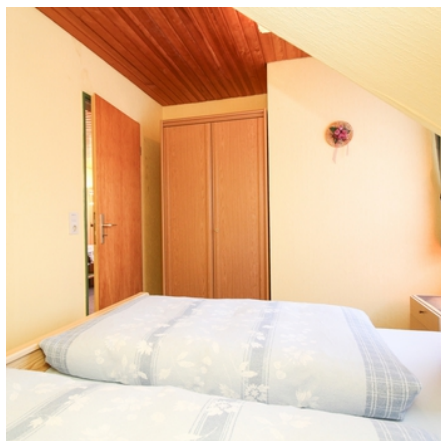

Exposé - Vermietungsangebot

Objekt Ferienwohnung 2 - Haus Luv un Lee