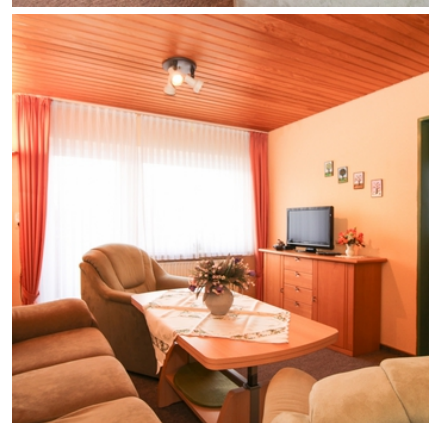

Exposé - Vermietungsangebot

Objekt Ferienwohnung 2 - Haus Luv un Lee

Gemütliche Ferienwohnung mit Loggia für 2 Personen. Auf ca. 50 qm finden Sie eine Wohnküche, zwei Schlafzimmer sowie ein Bad mit Dusche und WC.

Das Haus "Luv un Lee" liegt zentral in einer ruhigen Sackgasse, nur wenige Minuten (6-8 Geh-Minuten) vom Strand und Hafen entfernt, in einem großen gepflegten Garten an einem idyllischen Binnensee mit Angelmöglichkeit.

Merkmale und Ausstattung:

- Maximale Personenanzahl: 2
- ca. 50,00 m² Wohnfläche
- Tiere sind auf Anfrage erlaubt
- Die Wohnung befindet sich im Obergeschoss
- Anzahl separater Schlafzimmer: 2
- Die Wohnung verfügt über einen Balkon
- Ihnen steht ein Parkplatz zur Verfügung

Anschrift der Unterkunft:

Kolkstrasse 15 in 26506 Norden-Norddeich

Ansprechpartner:

Frau Inga Gatena
Seegatweg 2
26506 Norden-Norddeich
Telefon.: 0 49 31 - 16 86 46
Mobil: 0160 612 82 58
E-Mail: info@ferienwohnungen-wiese-nordsee.de
Web: <http://www.ferienwohnungen-wiese-nordsee.de>