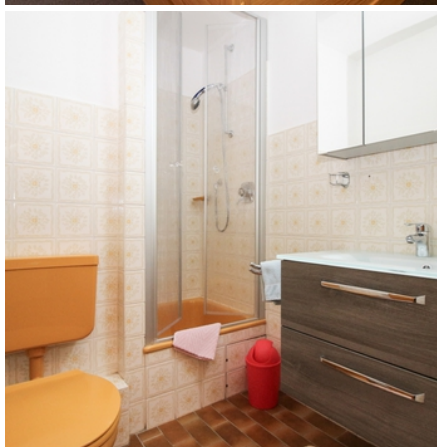

Exposé - Vermietungsangebot

Objekt Ferienwohnung 2 - Haus Luv un Lee